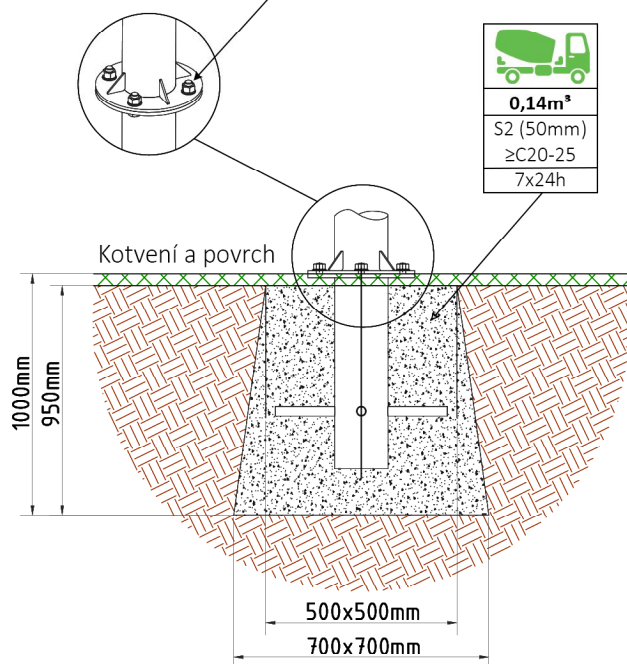

M20 Pojistné matice - 4 ks
M20 Podložky - 4 ks