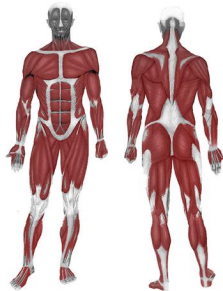

EXKLUZIVNÍ CELONEREZOVÁ ŘADA 100% ČESKÁ VÝROBA

ŽEBŘINY

CE 22

Popis posilovacího zařízení:

Funkce: Protahování celé horní poloviny trupu, především však posilování svalů paží, ramen a břicha. Vhodný pro kalistheniku.

Použití: Procvičování přitahů, kliků, přednožování a dalších cviků.

Provádění: Vždy podle fyzického stavu cvičící osoby. Pocítíte-li jakoukoliv bolest, cvičení přerušete.

Poznámka: Maximální hmotnost uživatele je 120 kg. Druhé osobě je do vzdálenosti 2 m od uživatele vstup zakázán. Zařízení smí bez dozoru užívat pouze osoby starší 14 ti let. Jiné než uvedené použití je zakázané.

Produktové číslo	CE 22
Věková skupina	*
Počet uživatelů	1
Maximální zátěž	120 Kg / 1 os.
Maximální rozměry	1,3 x 0,1 x 2,4
Doporučená plocha	*

M20 Pojistné matice - 4 ks
M20 Podložky - 4 ks

Cvičební pásmo