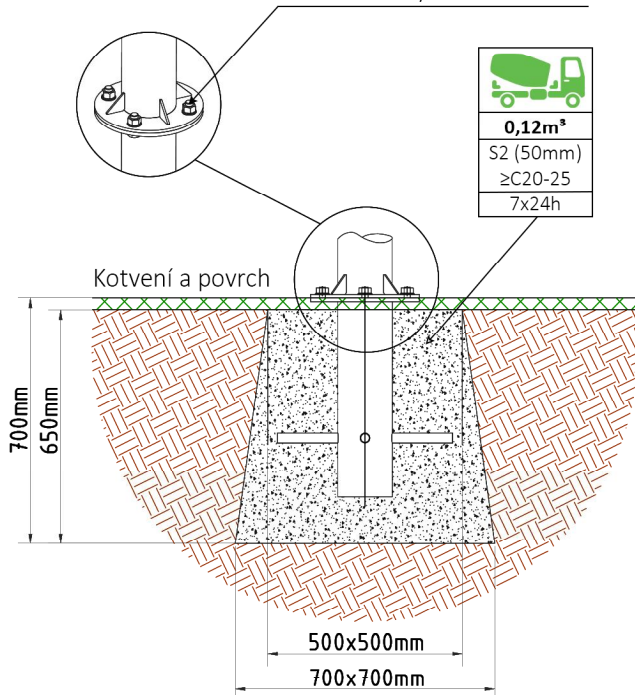

M20 Pojistné matice - 4 ks
M20 Podložky - 4 ks