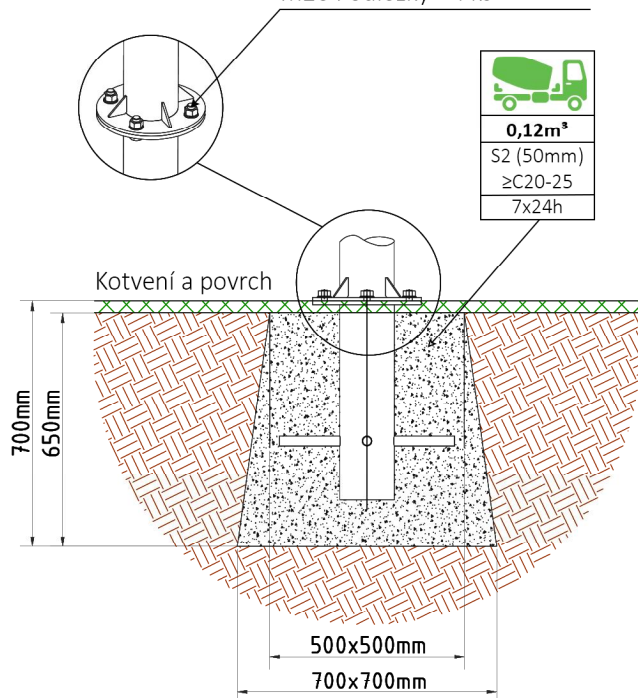

M20 Pojistné matice - 4 ks
M20 Podložky - 4 ks